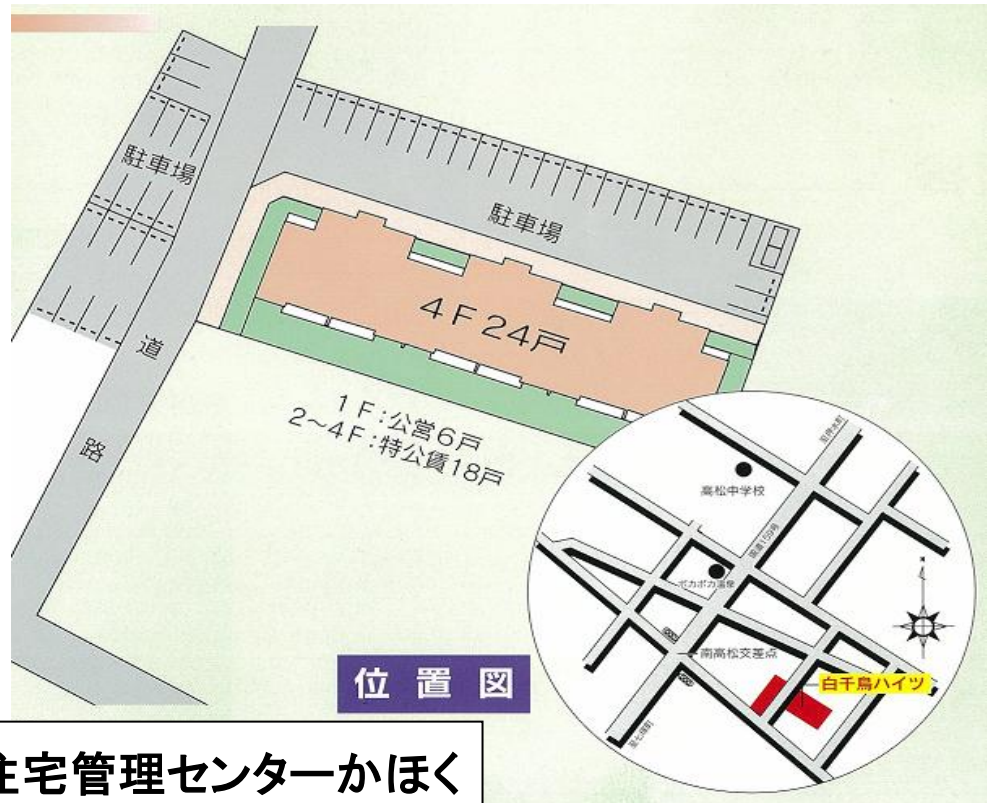

かほく市 白千鳥ハイツ

かほく市

施設の概要

名称 かほく市営 白千鳥ハイツ

所在地 石川県かほく市高松マ62番地20

構造 鉄筋コンクリート造、4階建

建物面積 2,260.26㎡

戸数 公営 6戸 特定公共 18戸 計24戸

管理開始 平成11年4月

施設の位置図

お問い合わせ：住宅管理センターかほく
TEL 076-281-1414
〒929-1215 かほく市高松ノ35番地4
(コーポ高松内)

施設の内容

和室

台所

洋室

かほく市営 白千鳥ハイツ見取図